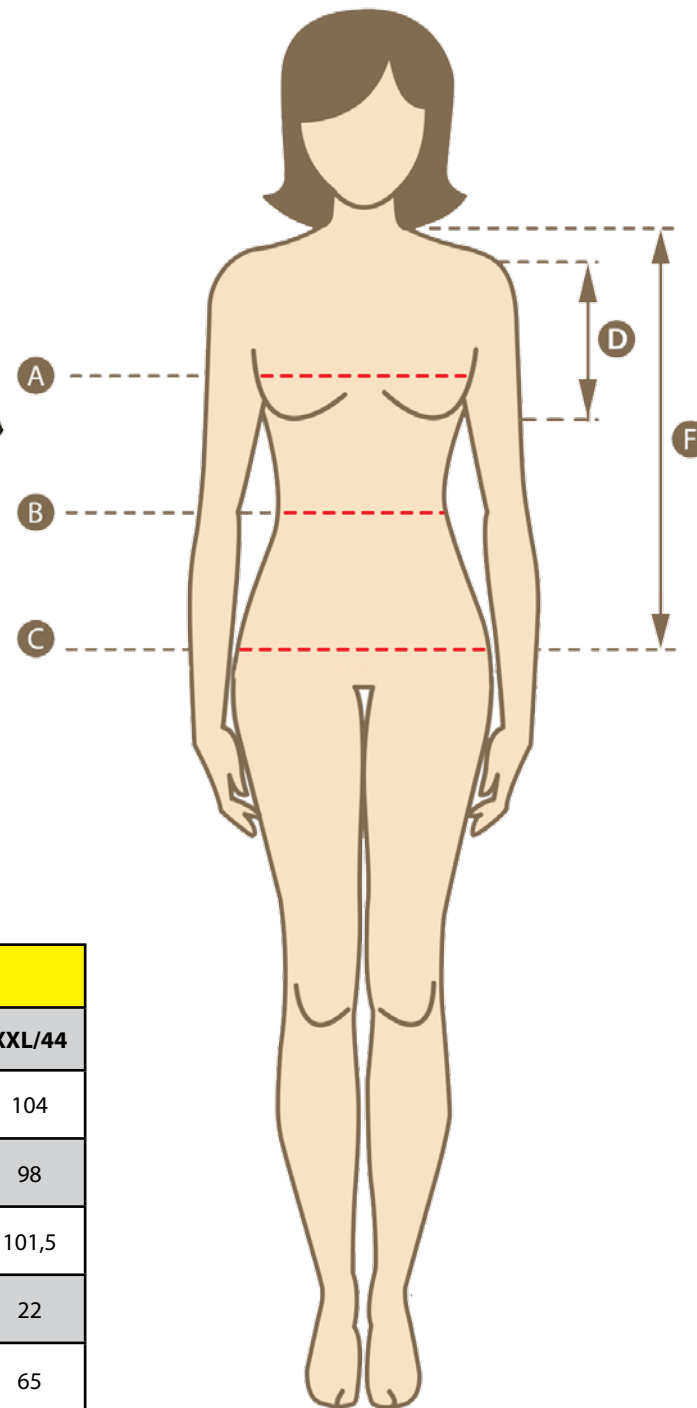

**ABBY HEART**

**ABBY**

**ABBY MULTI**

**Tabela rozmiarów koszulki ABBY | Size chart for ABBY shirt**

		146	152	158	XS/34	S/36	M/38	L/40	XL/42	XXL/44
A	obwód klatki piersiowej <i>circumference of chest</i>	72	76	80	84	88	92	96	100	104
B	obwód talii <i>circumference of waist</i>	66	70	74	78	82	86	90	94	98
C	obwód bioder <i>circumference of hips</i>	69,5	73,5	77,5	81,5	85,5	89,5	93,5	97,5	101,5
D	długość rękawa <i>sleeve lenght</i>	14	15	16	17	18	19	20	21	22
F	długość mierzona z tyłu <i>centre back length</i>	61	61,5	62	62,5	63	63,5	64	64,5	65